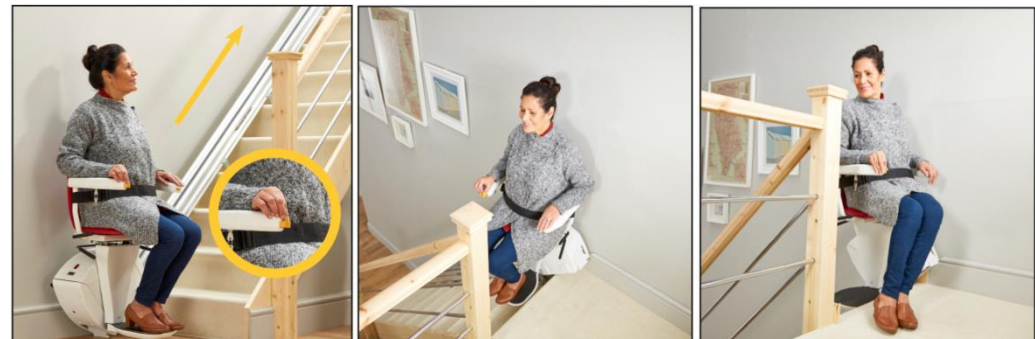

Salva Escaleras

RECTA SYNERGY

La Salvaescalera SYNERGY de beckro es una opción económica específicamente diseñada para escaleras rectas.

Nuestros especialistas en soluciones, amables y experimentados, le brindarán toda la información que necesita. La silla salvaescaleras SYNERGY se adapta a las escaleras, no a la pared,

No requiere cambios estructurales, Tenemos dos opciones para interior y exterior, la Salvaescalera de exterior se suministra con una cubierta resistente al agua para mayor protección.

Hecha 100% en Inglaterra cumpliendo las mas exigentes normas de seguridad.

1 año
Garantía