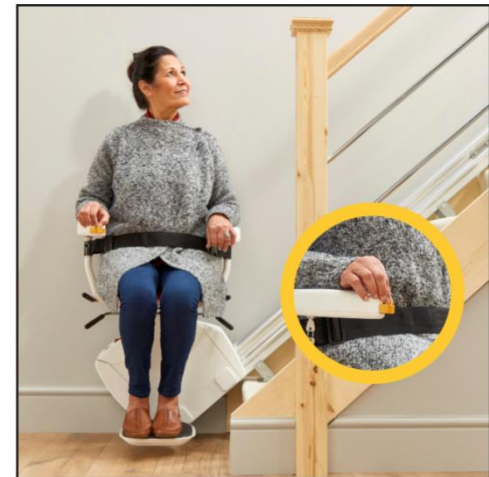

Además cuenta con sensor de giro, que al activarse, deshabilita los mandos de subir y/o bajar para evitar perder el equilibrio y/o caer al piso o a la escalera.

Embarque a ras de piso cómodo y seguro

La silla se instala tan solo a 2 cm del piso para tener un acceso cómodo.

Control de accionamiento de movimiento de alta sensibilidad

Todos los equipos incluyen 2 controles remotos para llamado.

Salva Escaleras

RECTA SYNERGY ACCESORIOS OPCIONALES

- Pregunta por los accesorios para AUTOMATIZAR Giro de asiento, plegado motorizado de reposapiés y plegado de riel automático, para dar mayor confort a tu equipo

Plegado de Riel en Tramo inicial

Este aplica cuando el riel en la parte inferior llega a un pasillo o puerta,
El accesorio puede ser **Manual** o **Automático**

Giro de desembarque automático.

Este aplica cuando el usuario no tiene fuerza en los pies para impulsar la silla a realizar el giro
De línea el giro es manual

Plegado automático de reposapiés

Riel Extra

La silla viene de línea con 5mts de riel, medidas mayores aplica costo extra.

Salva Escaleras

RECTA SYNERGY

MEDIDAS

CARGA MÁXIMA	125KG (PE 160kg)
TIPO DE CONTROL	Joystick Flexible
ALIMENTACIÓN	2 Puntos de carga automáticos
SISTEMA DE ALIMENTACIÓN CON RESPALDO	SI
MANDOS A DISTANCIA	2 por unidad
ÁNGULOS DE ESCALERA MIN/MAX	0°-52°
PLEGADO DEL REPOSAPIES	Manual con palanca vinculada
GIRO DE ASIENTO	Manual o Motorizado
TAPICERÍA ELEGIBLE	SI (Belge estándar)
CINTURÓN DE SEGURIDAD	Estandar/Retráctil (opcional)
COLOR DE RAÍL ELEGIBLE	Todos los colores RAL son elegibles
CAMBIO DE MANO DEL EQUIPO	SI (mediante kit de adaptación)