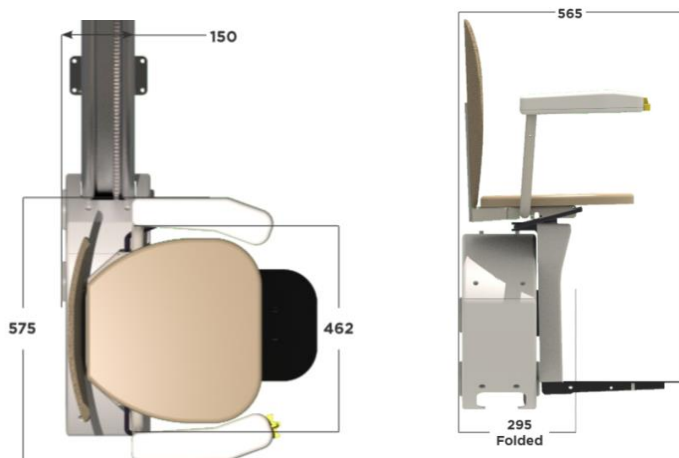

Plegado de Riel en Tramo inicial

Este aplica cuando el riel en la parte inferior llega a un pasillo o puerta,
El accesorio puede ser **Manual** o **Automático**

Giro de desembarque automático.

Este aplica cuando el usuario no tiene fuerza en los pies para impulsar la silla a realizar el giro
De línea el giro es manual

Plegado automático de reposapiés

Riel Extra

La silla viene de línea con 5mts de riel, medidas mayores aplica costo extra.

Salva Escaleras

RECTA SYNERGY

MEDIDAS

CARGA MÁXIMA	125KG (PE 160kg)
TIPO DE CONTROL	Joystick Flexible
ALIMENTACIÓN	2 Puntos de carga automáticos
SISTEMA DE ALIMENTACIÓN CON RESPALDO	SI
MANDOS A DISTANCIA	2 por unidad
ÁNGULOS DE ESCALERA MIN/MAX	0°-52°
PLEGADO DEL REPOSAPIES	Manual con palanca vinculada
GIRO DE ASIENTO	Manual o Motorizado
TAPICERÍA ELEGIBLE	SI (Belge estándar)
CINTURÓN DE SEGURIDAD	Estandar/Retráctil (opcional)
COLOR DE RAÍL ELEGIBLE	Todos los colores RAL son elegibles
CAMBIO DE MANO DEL EQUIPO	SI (mediante kit de adaptación)

BECKRO

MEXICO

Salva Escaleras

RECTA SYNERGY

¿COMO SABER LA MEDIDA DEL RECORRIDO DE TU SALVA ESCALERAS?

Medida proporcionada por el cliente para obtener oferta.

Nuestro personal considerara en su oferta el excedente de riel necesario para su correcta instalación, TAMAÑO DE RIEL PARA EQUIPO BASE 4.50MTS de recorrido. Recorridos superiores requieren de mas cantidad de riel con cargo extra..