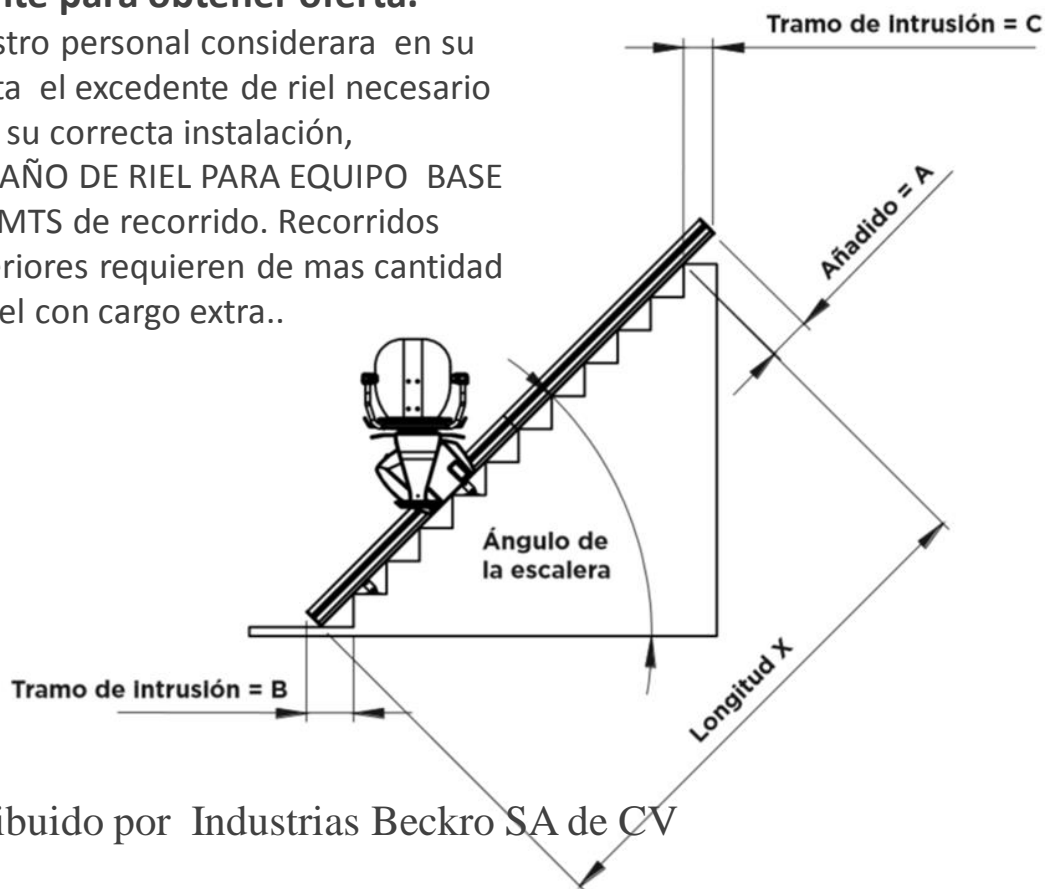

Además cuenta con sensor de giro, que al activarse, deshabilita los mandos de subir y/o bajar para evitar perder el equilibrio y/o caer al piso o a la escalera.

Embarque a ras de piso cómodo y seguro

La silla se instala tan solo a 2 cm del piso para tener un acceso cómodo.

Plegado automático de reposapiés

Riel Extra

La silla viene de línea con 5mts de riel, medidas mayores aplica costo extra.

Salva Escaleras

RECTA SYNERGY

MEDIDAS

CARGA MÁXIMA	125KG (PE 160kg)
TIPO DE CONTROL	Joystick Flexible
ALIMENTACIÓN	2 Puntos de carga automáticos
SISTEMA DE ALIMENTACIÓN CON RESPALDO	SI
MANDOS A DISTANCIA	2 por unidad
ÁNGULOS DE ESCALERA MIN/MAX	0°-52°
PLEGADO DEL REPOSAPIES	Manual con palanca vinculada
GIRO DE ASIENTO	Manual o Motorizado
TAPICERÍA ELEGIBLE	SI (Belge estándar)
CINTURÓN DE SEGURIDAD	Estandar/Retráctil (opcional)
COLOR DE RAÍL ELEGIBLE	Todos los colores RAL son elegibles
CAMBIO DE MANO DEL EQUIPO	SI (mediante kit de adaptación)

BECKRO

MEXICO

Salva Escaleras

RECTA SYNERGY

¿COMO SABER LA MEDIDA DEL RECORRIDO DE TU SALVA ESCALERAS?

Medida proporcionada por el cliente para obtener oferta.

Nuestro personal considerara en su oferta el excedente de riel necesario para su correcta instalación, TAMAÑO DE RIEL PARA EQUIPO BASE 4.50MTS de recorrido. Recorridos superiores requieren de mas cantidad de riel con cargo extra..