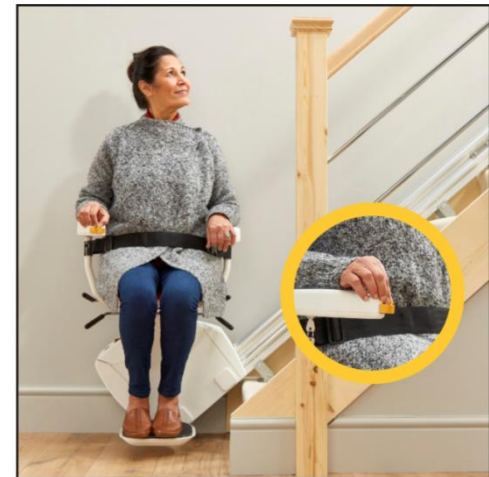

Salva Escaleras

CURVA INFINITY

SEGURIDAD TOTAL

Llegada al ras del ultimo escalón y desembarque seguro.

La silla viene de serie con giro a 90° manual (giro automático opcional) que permite un desembarque en zona segura.

El desembarco sobre pasillo se vende como accesorio.

Además cuenta con sensor de giro, que al activarse, deshabilita los mandos de subir y/o bajar para evitar perder el equilibrio y/o caer al piso o a la escalera.

Embarque a ras de piso cómodo y seguro

Se vende como accesorio estacionamiento a 90°, 180° o recorrido extendido, .

Control de accionamiento de movimiento de alta sensibilidad

Todos los equipos incluyen 2 controles remotos para llamado.