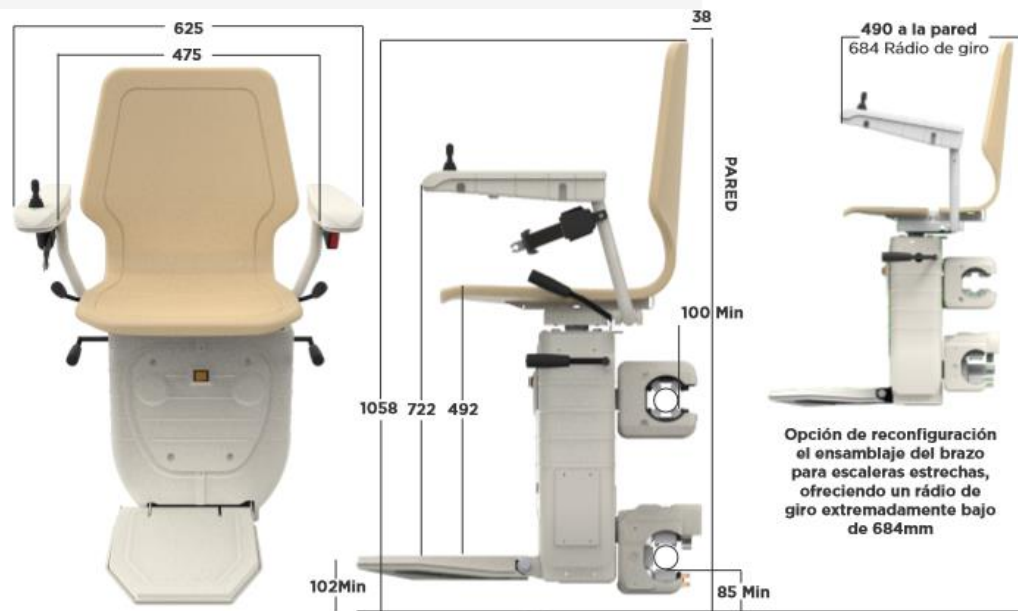

Extra-recorrido

CARGA MÁXIMA	125KG (PE 160kg)
TIPO DE CONTROL	Joystick Flexible
ALIMENTACIÓN	2 Puntos de carga automáticos
SISTEMA DE ALIMENTACIÓN CON RESPALDO	SI
MANDOS A DISTANCIA	2 por unidad
ÁNGULOS DE ESCALERA MIN/MAX	0° - 52°
PLEGADO DEL REPOSAPIES	Manual con palanca vinculada
GIRO DE ASIENTO	Manual o Motorizado
TAPICERÍA ELEGIBLE	SI (Beige estándar)
CINTURÓN DE SEGURIDAD	Estandar/Retráctil (opcional)
COLOR DE RAÍL ELEGIBLE	Todos los colores RAL son elegibles
CAMBIO DE MANO DEL EQUIPO	SI (mediante kit de adaptación)