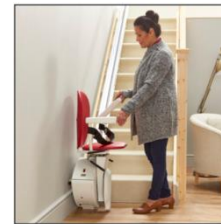

Salva Escaleras

CURVA INFINITY ACCESORIOS OPCIONALES

- Pregunta por los accesorios para AUTOMATIZAR Giro de asiento, plegado motorizado de reposapiés y estacionamientos , para dar mayor confort a tu equipo

**Inicio o final de recorrido con:
Estacionamiento a 90° ó 180°
ó Recorrido Extendido al
inicio o final.**

Se venden por separado

Riel Extra

La silla viene de línea con 5mts de riel, medidas mayores aplica costo extra.

**Plegado automático
de reposapiés**

Giro de desembarque automático.

Este aplica cuando el usuario no tiene fuerza en los pies para impulsar la silla a realizar el giro
De línea el giro es manual