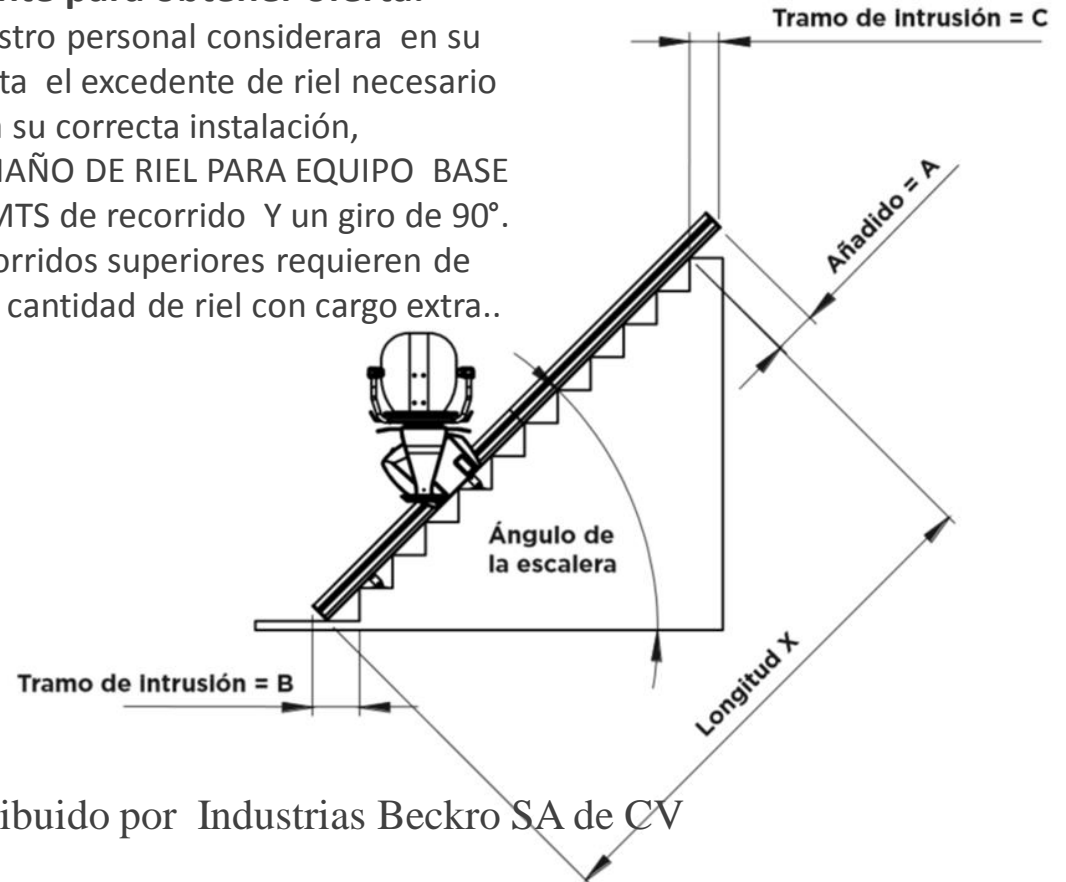

## Salva Escaleras

### CURVA INFINITY

¿COMO SABER LA MEDIDA DEL RECORRIDO DE TU SALVA ESCALERAS?

**Medida proporcionada por el cliente para obtener oferta.**

Nuestro personal considerara en su oferta el excedente de riel necesario para su correcta instalación, TAMAÑO DE RIEL PARA EQUIPO BASE 5.0MTS de recorrido Y un giro de 90°. Recorridos superiores requieren de mas cantidad de riel con cargo extra..