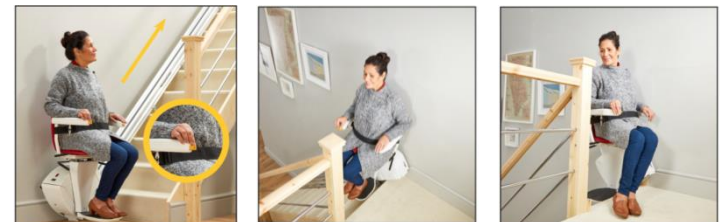

Salva Escaleras

CURVA INFINITY

La Salvaescalera INFINITY de beckro es una opción económica específicamente diseñada para escaleras CURVAS, con GIROS, o DESCANSOS INTERMEDIOS, o bien con PARADAS EN PASILLO, escalones TRIANGULARES, Descansos intermedios y casi cualquier tipo de escalera.

Nuestros especialistas en soluciones, amables y experimentados, le brindarán toda la información que necesita. La silla salvaescaleras INFINITY se adapta a las escaleras, no a la pared y No requiere cambios estructurales

Fabricado con componentes de la más alta calidad, el salva escaleras Infinity funciona en un sistema de riel doble que se puede usar a ambos lados de la escalera, ofreciéndole una variedad de opciones de inicio y finalización.

Hecha 100% en Inglaterra cumpliendo las mas exigentes normas de seguridad.

**1 año
Garantía**