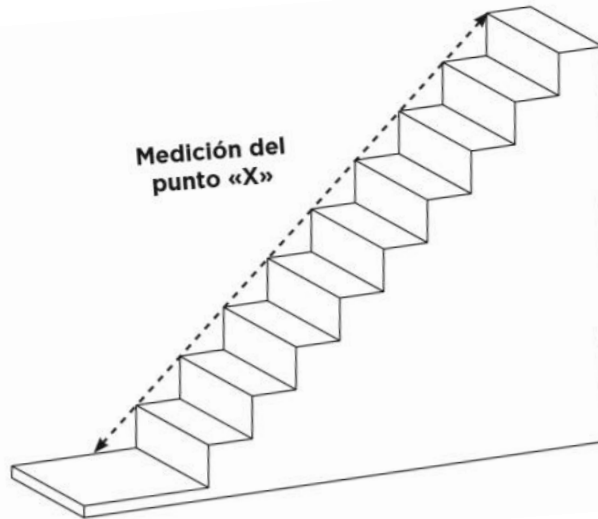

BECKRO

MEXICO

Salva Escaleras

CURVA INFINITY

¿COMO SABER LA MEDIDA DEL RECORRIDO DE TU SALVA ESCALERAS?