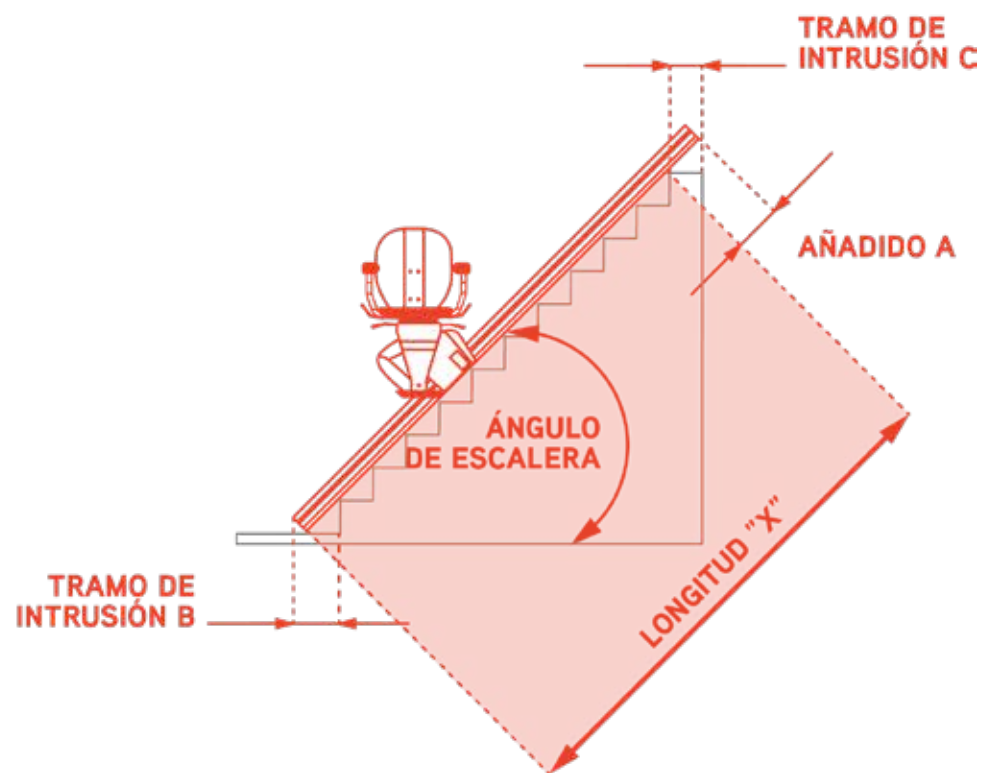

Medida proporcionada por el cliente para obtener oferta. Nuestro personal considerará en su oferta el excedente de riel necesario para su correcta instalación, **TAMAÑO DE RIEL PARA EQUIPO BASE 4.50 m** de recorrido. Recorridos superiores requieren de mas cantidad de riel con cargo extra.