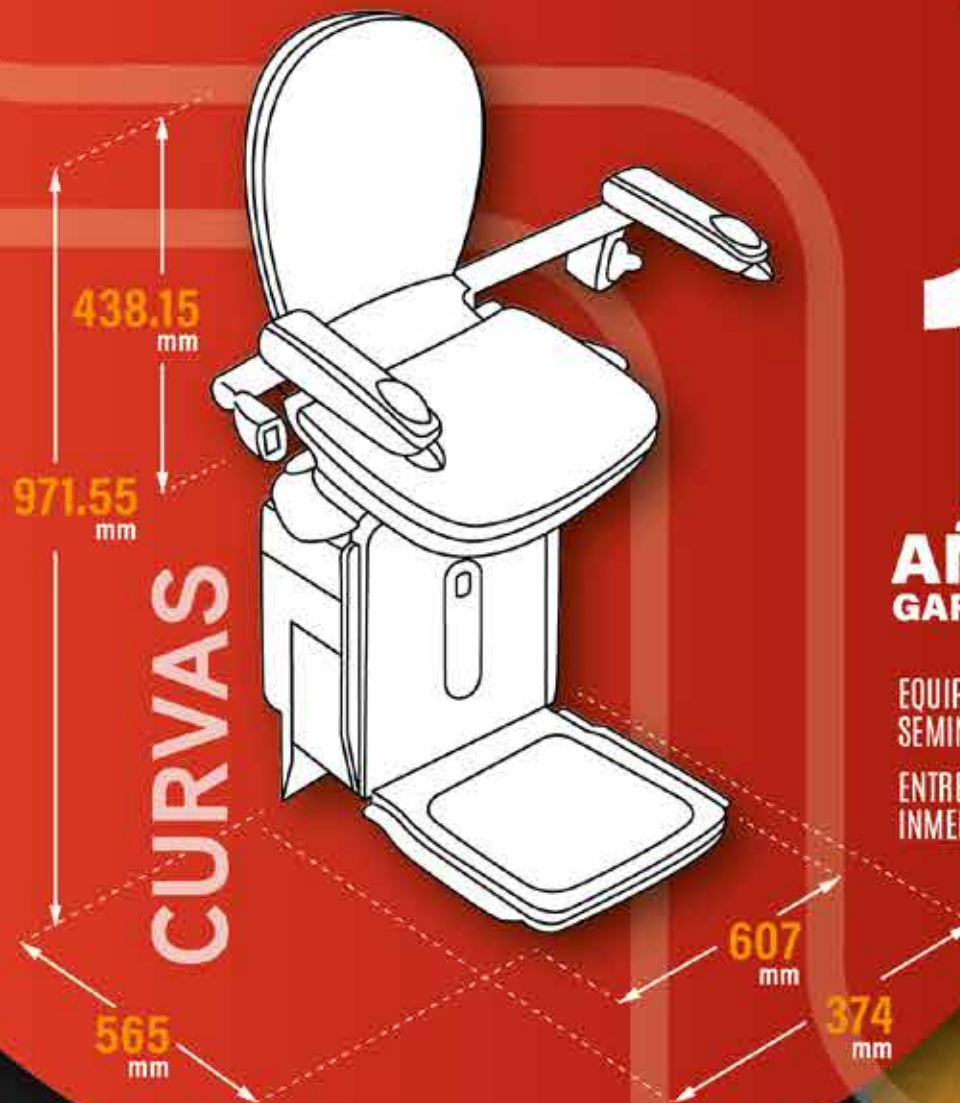

ACORN

SALVAESCALERAS CURVAS

Con una silla salvaescaleras hecha a medida puede continuar disfrutando de su independencia y nosotros queremos asegurarnos de que obtiene la silla adecuada a sus necesidades.

Los sensores de seguridad cortan automáticamente la corriente cuando se activan.

Haga su vida más fácil con una silla salvaescaleras con asiento giratorio.

Un mando a distancia le permitirá recuperar y enviar la silla.

Un interruptor o panel de control simple hace el manejo de su silla más fácil.

BECKRO

SALVAESCALERASM.COM

Para una vida completamente independiente

SALVAESCALERAS

CURVAS

1

AÑOS GARANTÍA

EQUIPOS SEMINUEVOS
ENTREGA INMEDIATA

Un cinturón de seguridad proporcionará fiabilidad extra.

Una pantalla digital le permitirá diagnosticar cualquier error simple.