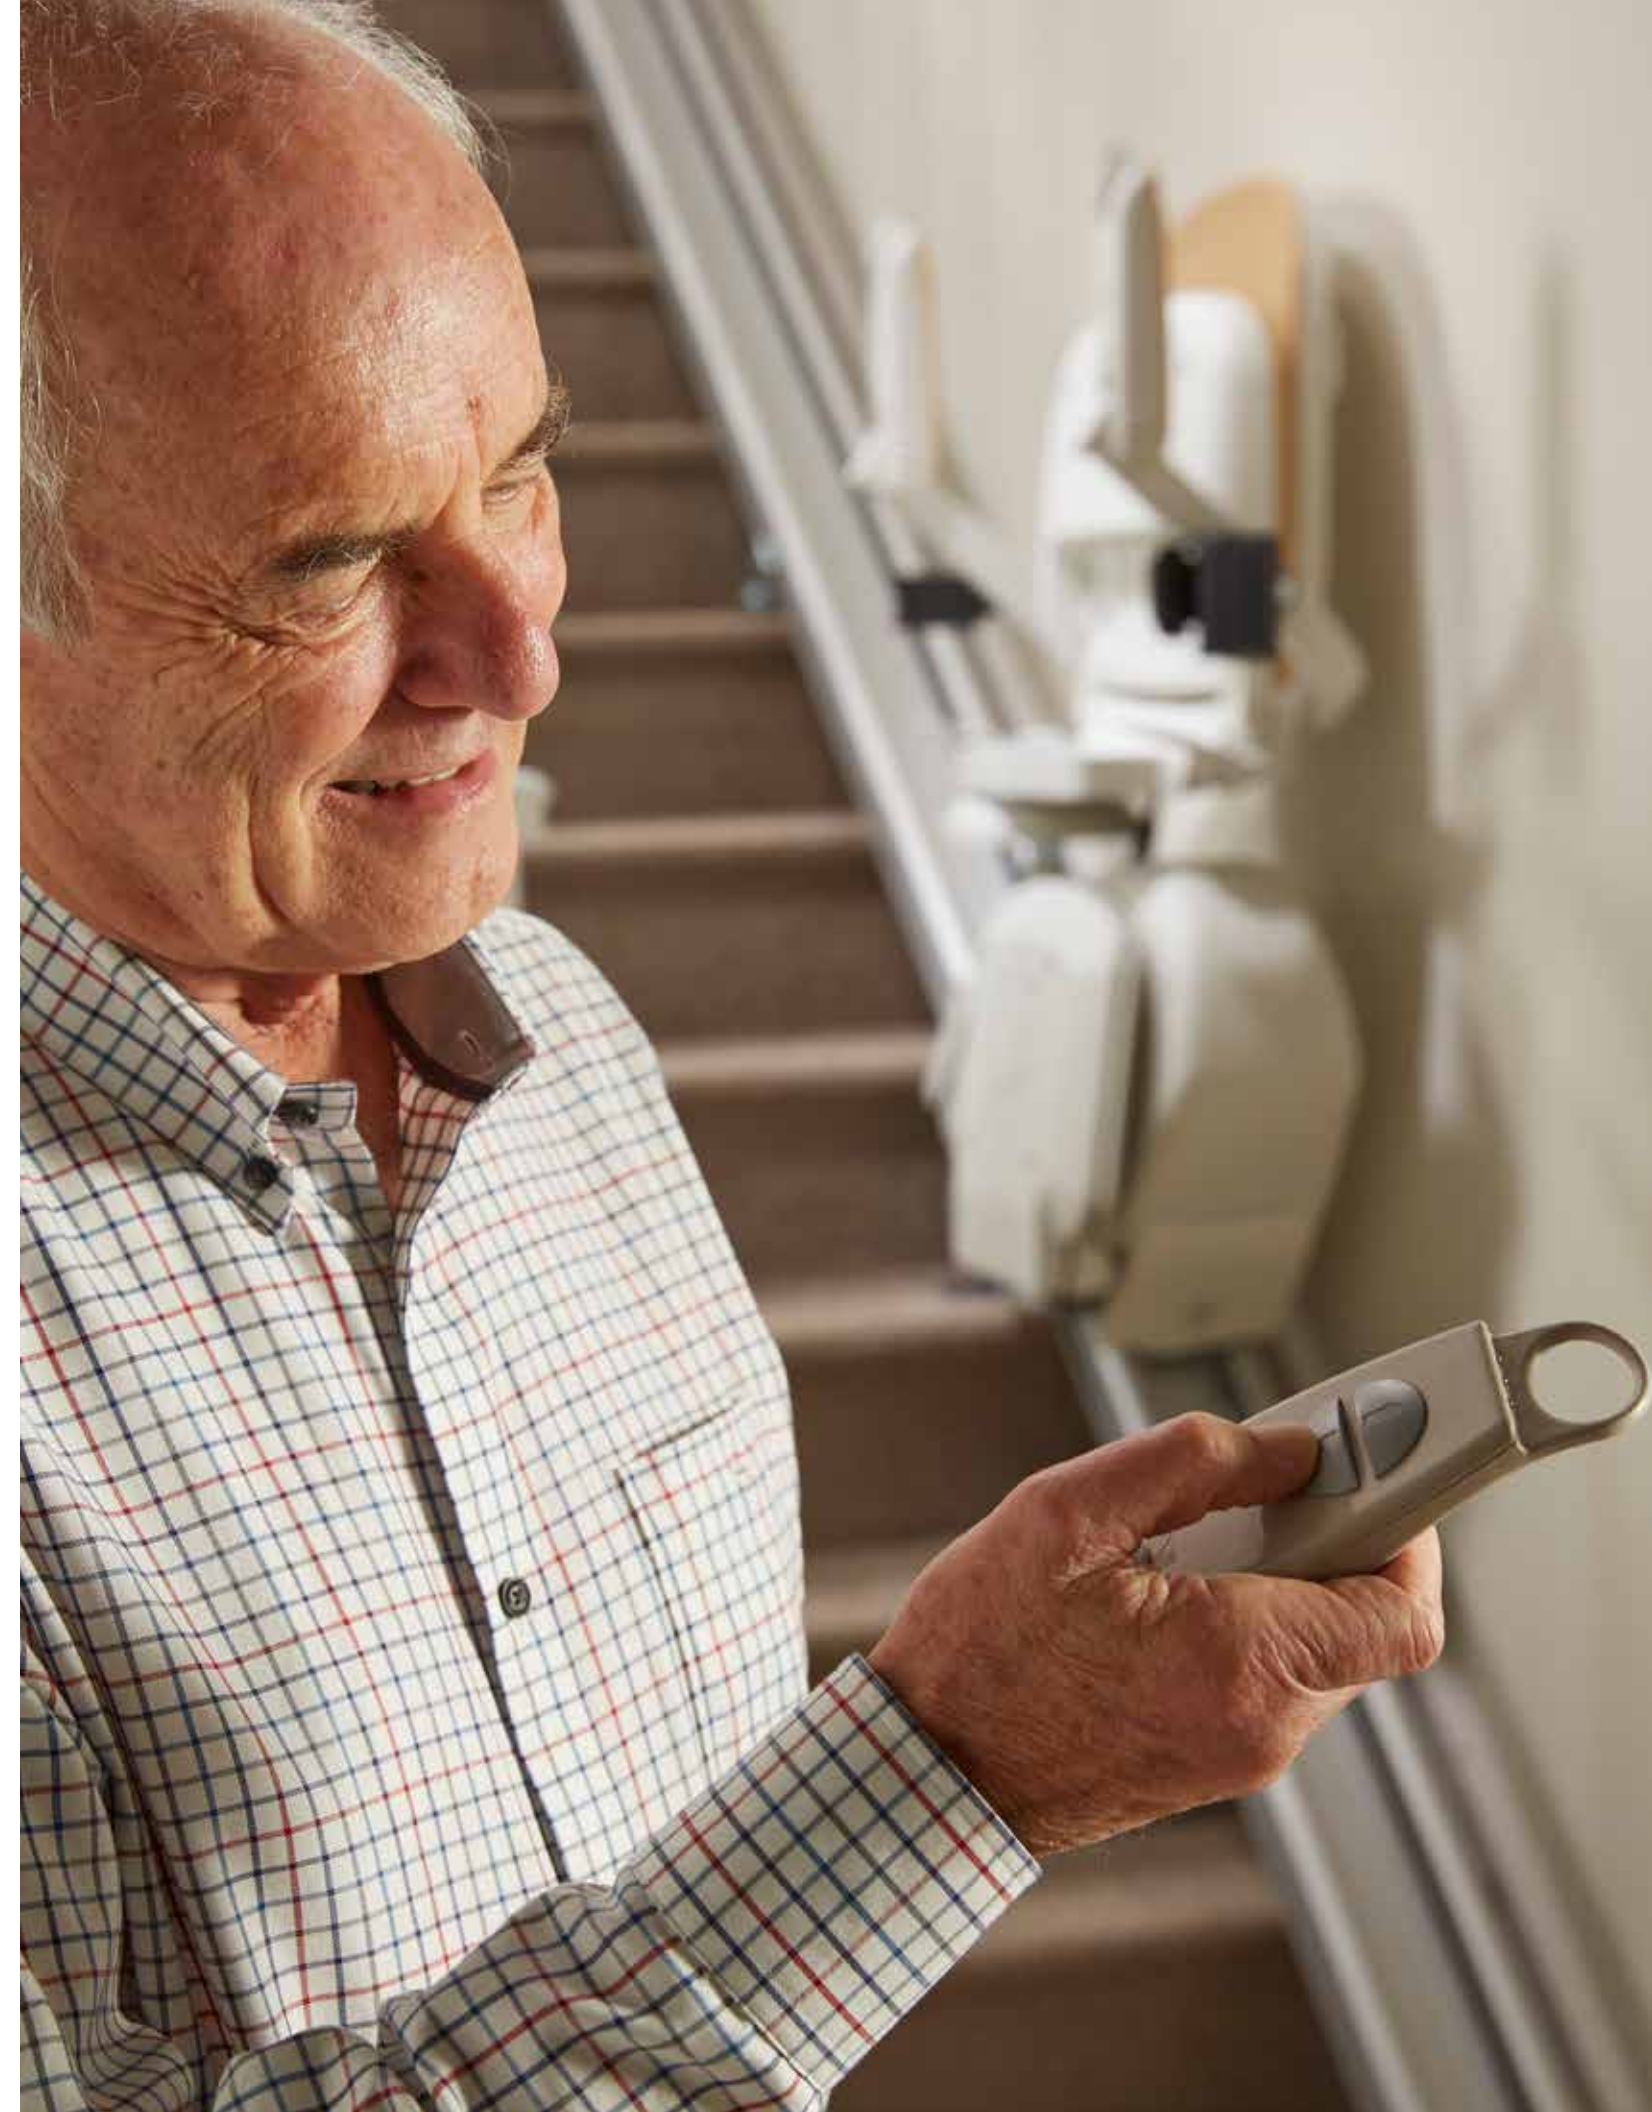

Para su seguridad y la de las personas que están cerca de usted el equipo cuenta con los siguientes protecciones de línea en todos nuestros equipos:

a) Pantalla led que muestra las condiciones de la silla.

La silla viene de serie con giro a 90° manual (giro automático opcional) que permite un desembarque en zona segura.

Además cuenta con sensor de giro, que al activarse, deshabilita los mandos de subir y/o bajar para evitar perder el equilibrio y/o caer al piso o a la escalera.

Embarque a ras de piso cómodo y seguro.

La silla se instala tan solo a 2 cm del piso para tener un acceso cómodo.

Control de accionamiento de movimiento de alta sensibilidad.

Todos los equipos incluyen 2 controles remotos para llamado.

SINERGY

SALVAESCALERAS RECTAS

El diseño compacto y los componentes cubiertos de la silla salvaescaleras Synergy le ayudarán a volver a ser independiente en su propia casa.

Una simple escalera no debería impedirle disfrutar de su hogar.