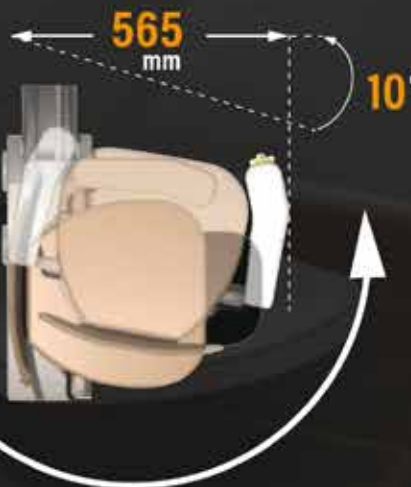

BECKRO

SALVAESCALERASMX.COM

VISTA
FRONTAL

LATERAL

SUPERIOR

ESPECIFICACIONES SYNERGY

FUENTE DE ALIMENTACIÓN	Input 120v - 240v/Output 1.2Ah
BATERÍA	2x 12v
RIEL	Rack and Pinion
MÁXIMA ROTACIÓN DE SILLA	80°
PESO MÁXIMO QUE SOPORTA	125kg