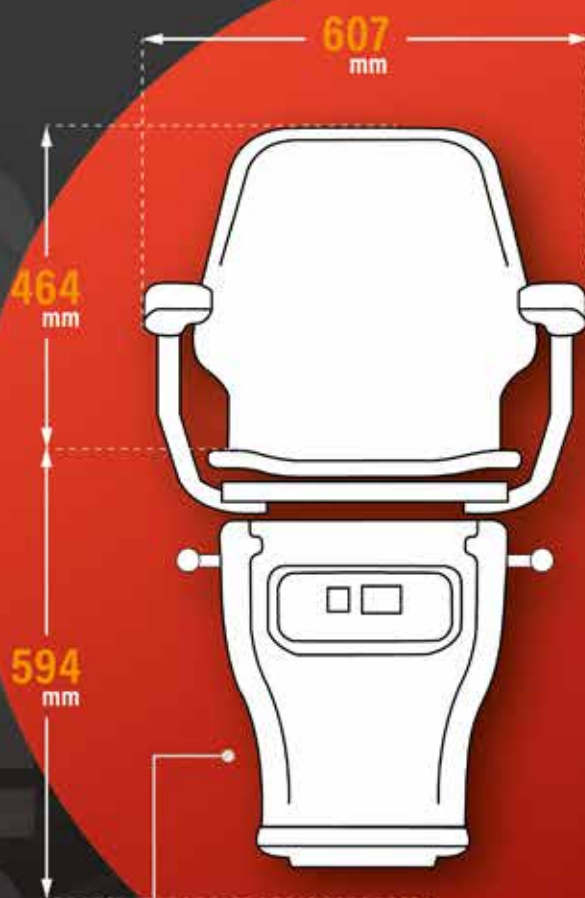

ASIENTO GIRATORIO

Con un suave giro de palanca, el asiento permite al usuario bajarse en la parada superior de forma segura.

CONTROLES ERGONÓMICOS

Su funcionamiento simple le permite subir y bajar las escaleras fácilmente.

BECKRO

SALVAESCALERASMEX.COM

INFINITY

VISTA
FRONTAL

LATERAL

1078 mm

407 mm

ESPECIFICACIONES INFINITY