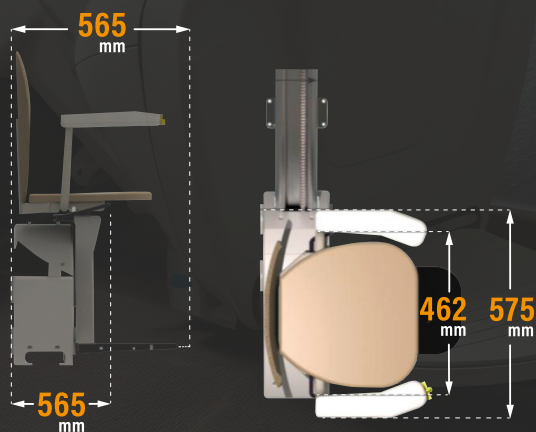

MEDIDAS

ESPECIFICACIONES SYNERGY

FUENTE DE ALIMENTACIÓN
Input 120v - 240v/Output 1.2Ah

BATERÍA
2x 12v

RIEL
Rack and Pinion

MÁXIMA ROTACIÓN DE SILLA
80°

PESO MÁXIMO QUE SOPORTA
125kg

55 8854 8304

55 5719 5871   55 6646 7565
salvaescalerasMX@gmail.com

BECKRO
SALVAESCALERASM.COM

**ESPECIALISTAS
EN SILLAS
SALVAESCALERAS
EN MÉXICO**