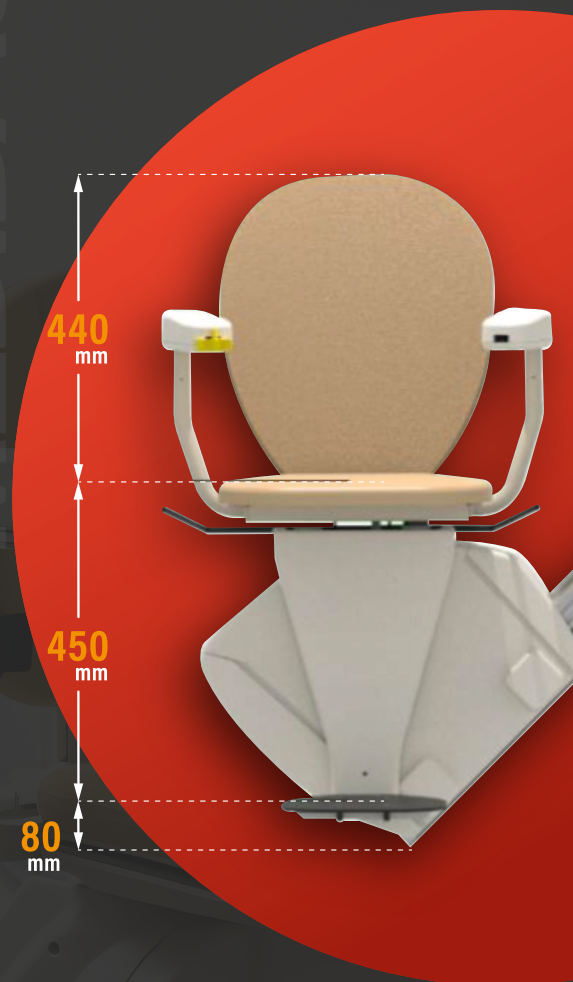

MEDIDAS

ESPECIFICACIONES SYNERGY

FUENTE DE ALIMENTACIÓN
Input 120v - 240v/Output 1.2Ah

BATERÍA
2x 12v

RIEL
Rack and Pinion

MÁXIMA ROTACIÓN DE SILLA
80°

PESO MÁXIMO QUE SOPORTA
125kg

55 8854 8304

55 5719 5871   55 6646 7565
salvaescalerasMX@gmail.com

BECKRO
SALVAESCALERASM.COM

**ESPECIALISTAS
EN SILLAS
SALVAESCALERAS
EN MÉXICO**